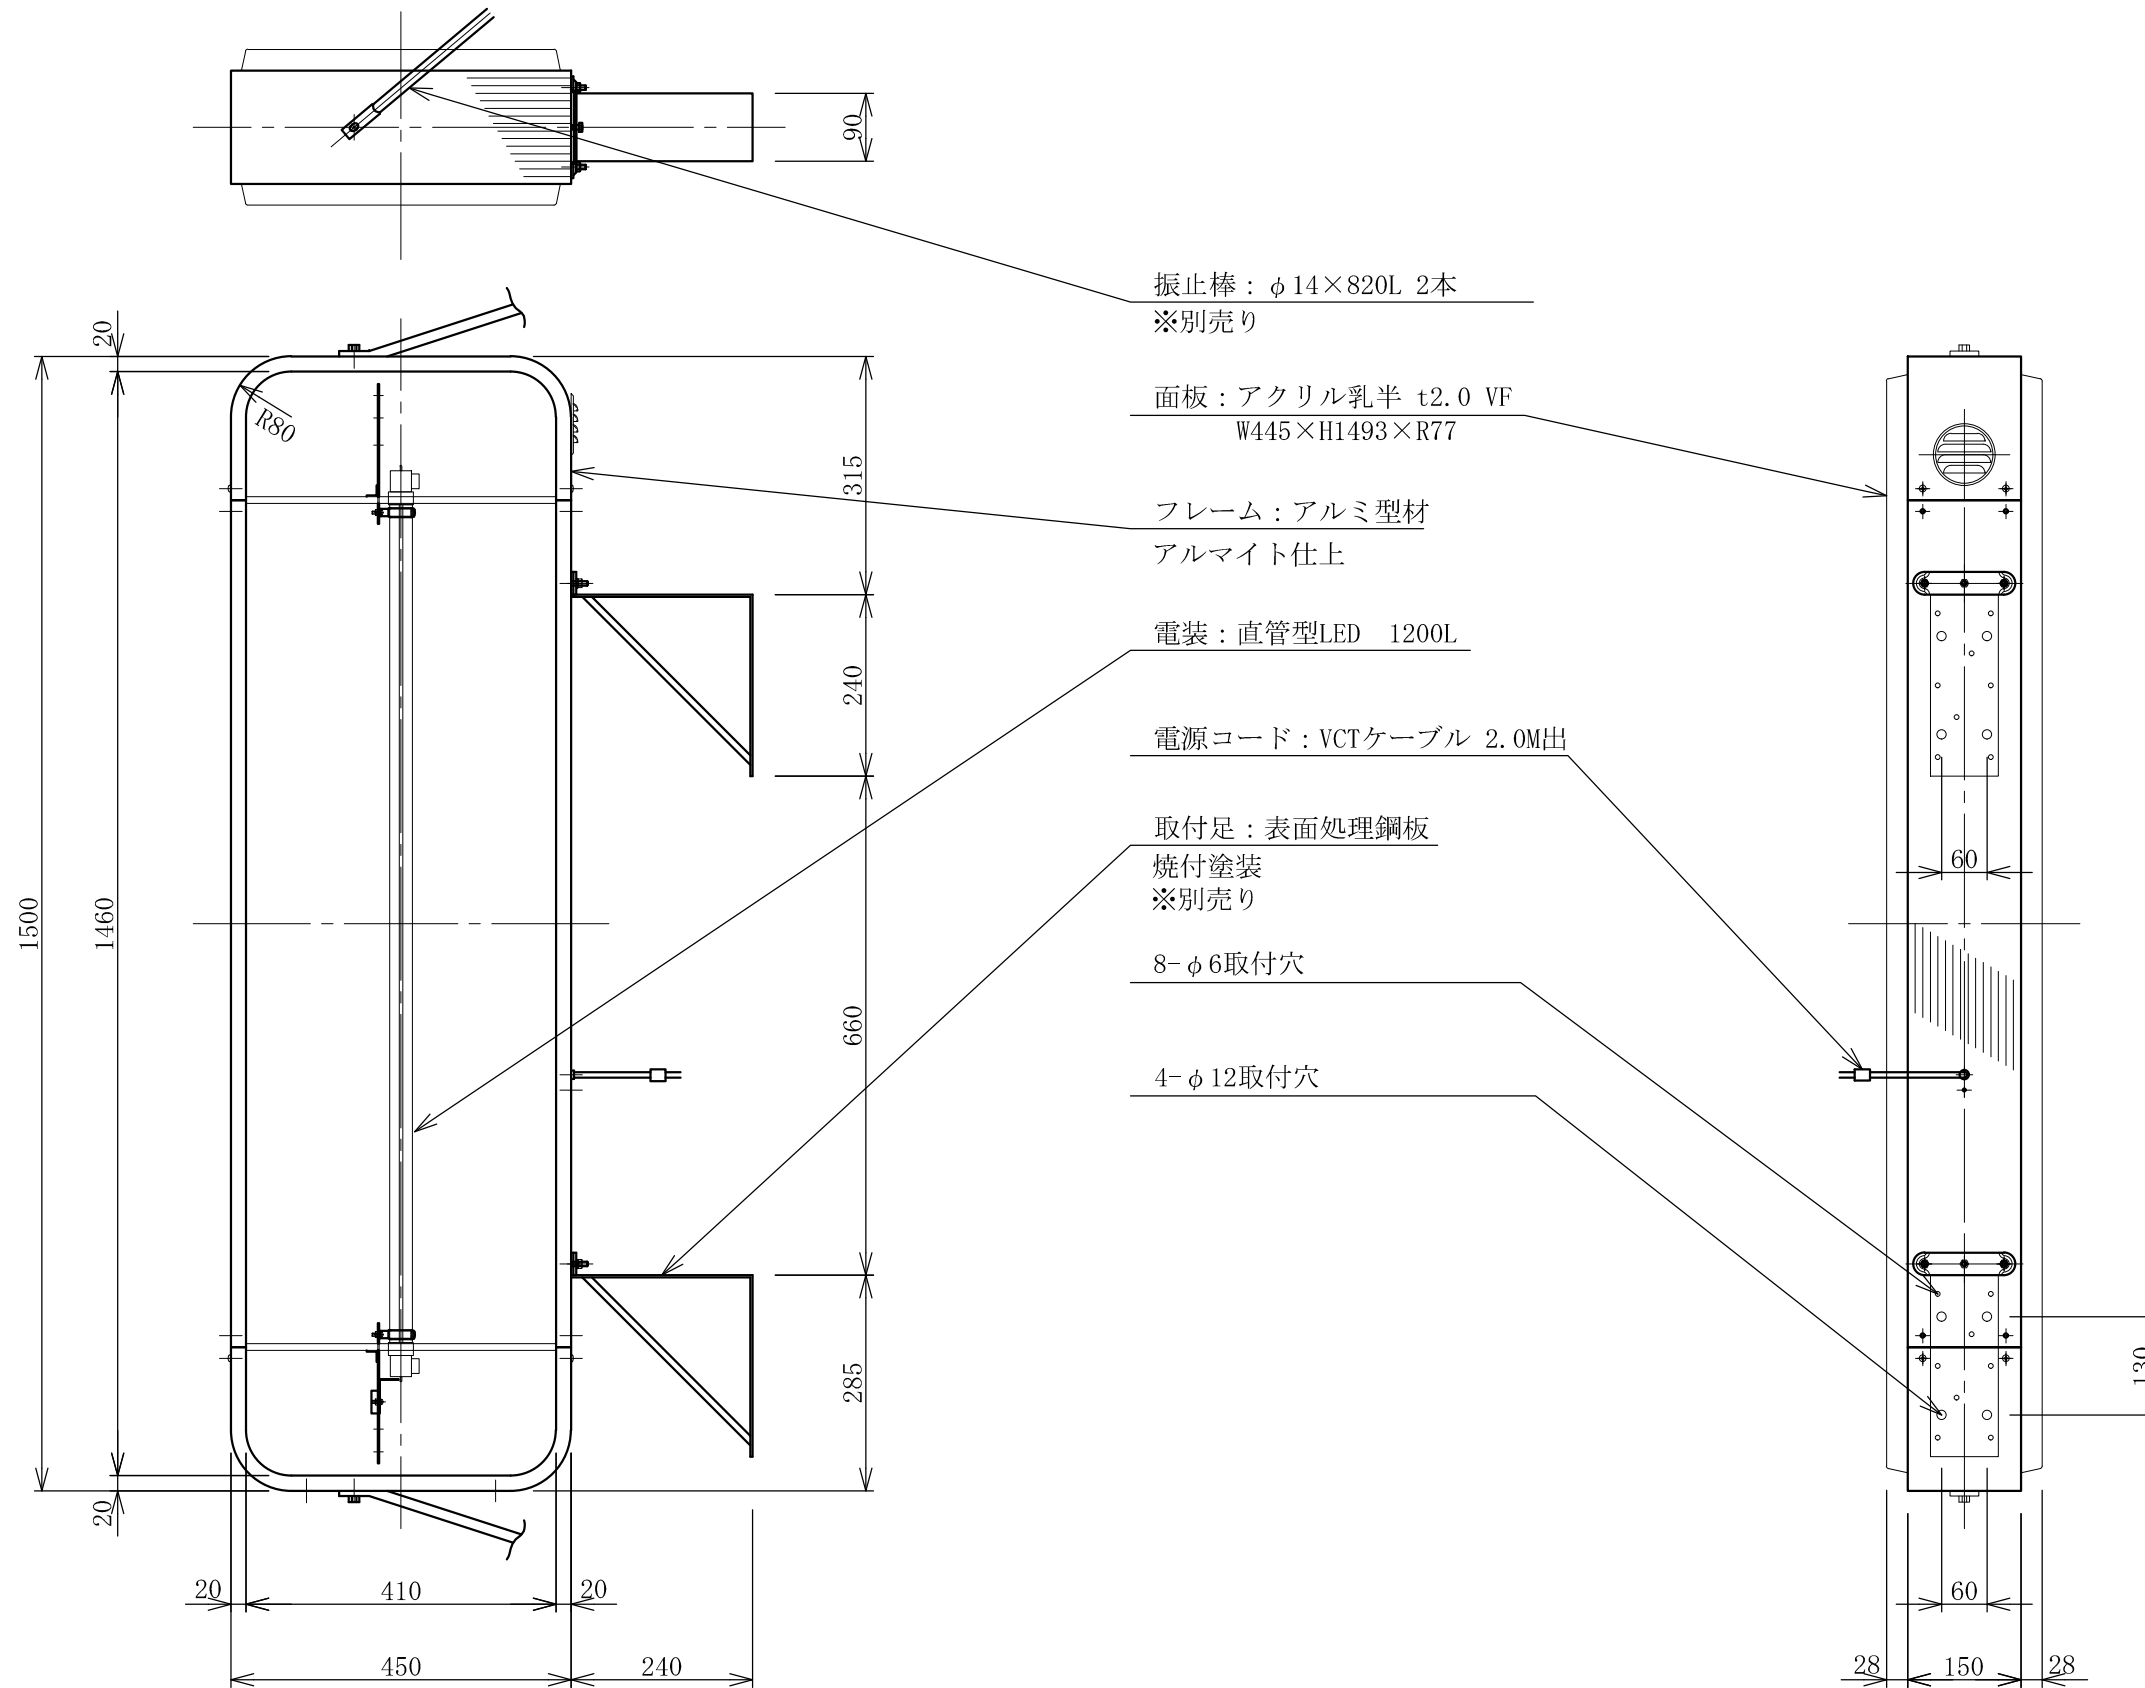

記号	年月日	訂正内容	訂正者
△			
△			

TITLE  
三和規格 突出しサイン<LED>

155 角丸アルミLED  
<No. LLT21-48>

SCALE  
1:10 (A3)

DATE  
2020. 11. 1

承認 検図 製図 図番

LLT2148-0

三和サインワークス株式会社